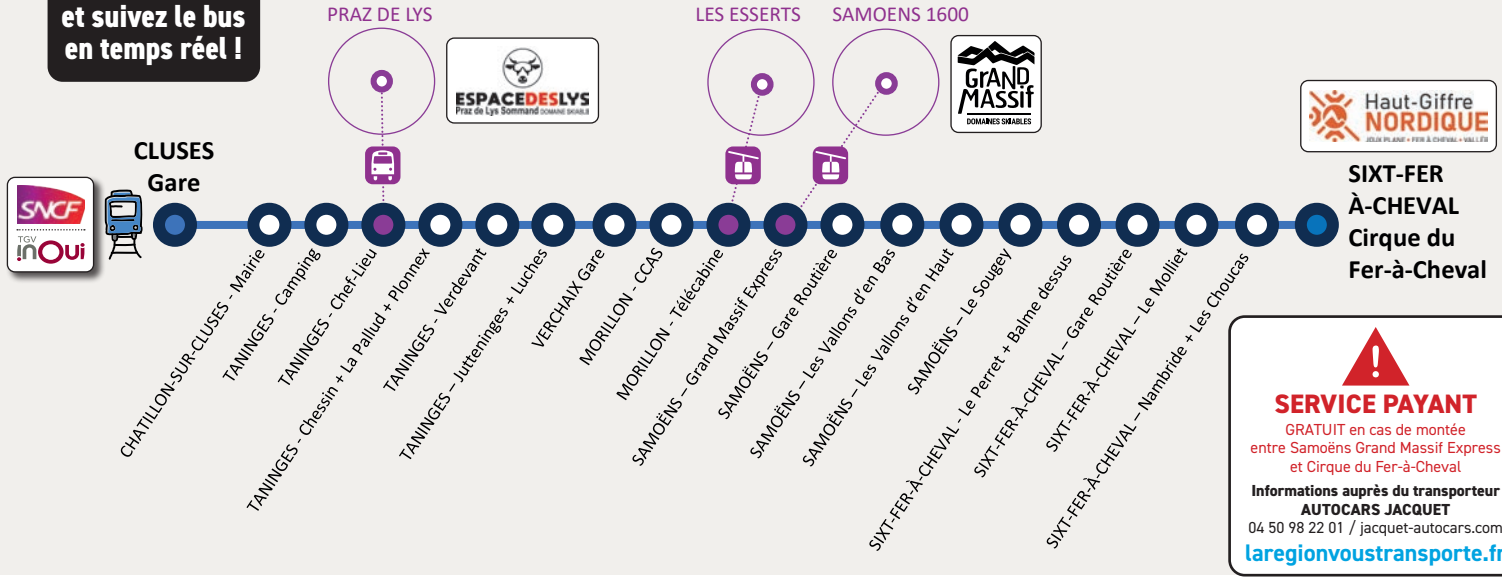

Période de circulation

21 décembre > 27 avril

Scannez-moi, et suivez le bus en temps réel !

# Ligne inter-villages Y94 Cluses > Cirque du Fer-à-Cheval

**SERVICE PAYANT**  
 GRATUIT en cas de montée  
 entre Samoëns Grand Massif Express  
 et Cirque du Fer-à-Cheval  
 Informations auprès du transporteur  
**AUTOCARS JACQUET**  
 04 50 98 22 01 / jacquet-autocars.com  
[laregionvoustransporte.fr](http://laregionvoustransporte.fr)

Période de circulation

21 décembre > 27 avril

La Région Auvergne-Rhône-Alpes

Scannez-moi, et suivez le bus en temps réel !