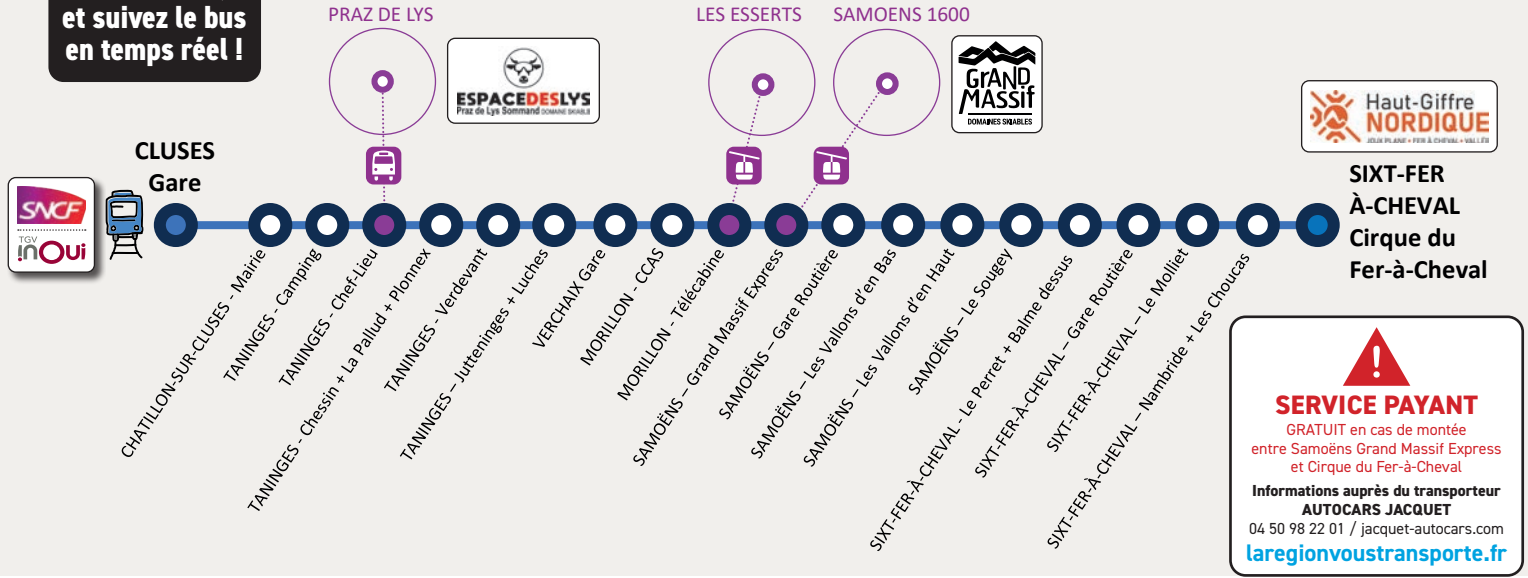

Période de circulation

21 décembre > 27 avril

Scannez-moi, et suivez le bus en temps réel !

# Ligne inter-villages Y94 Cluses > Cirque du Fer-à-Cheval

**SERVICE PAYANT**  
 GRATUIT en cas de montée  
 entre Samoëns Grand Massif Express  
 et Cirque du Fer-à-Cheval  
 Informations auprès du transporteur  
**AUTOCARS JACQUET**  
 04 50 98 22 01 / jacquet-autocars.com  
[laregionvoustransporte.fr](http://laregionvoustransporte.fr)

Période de circulation

21 décembre > 27 avril

La Région Auvergne-Rhône-Alpes

Scannez-moi, et suivez le bus en temps réel !